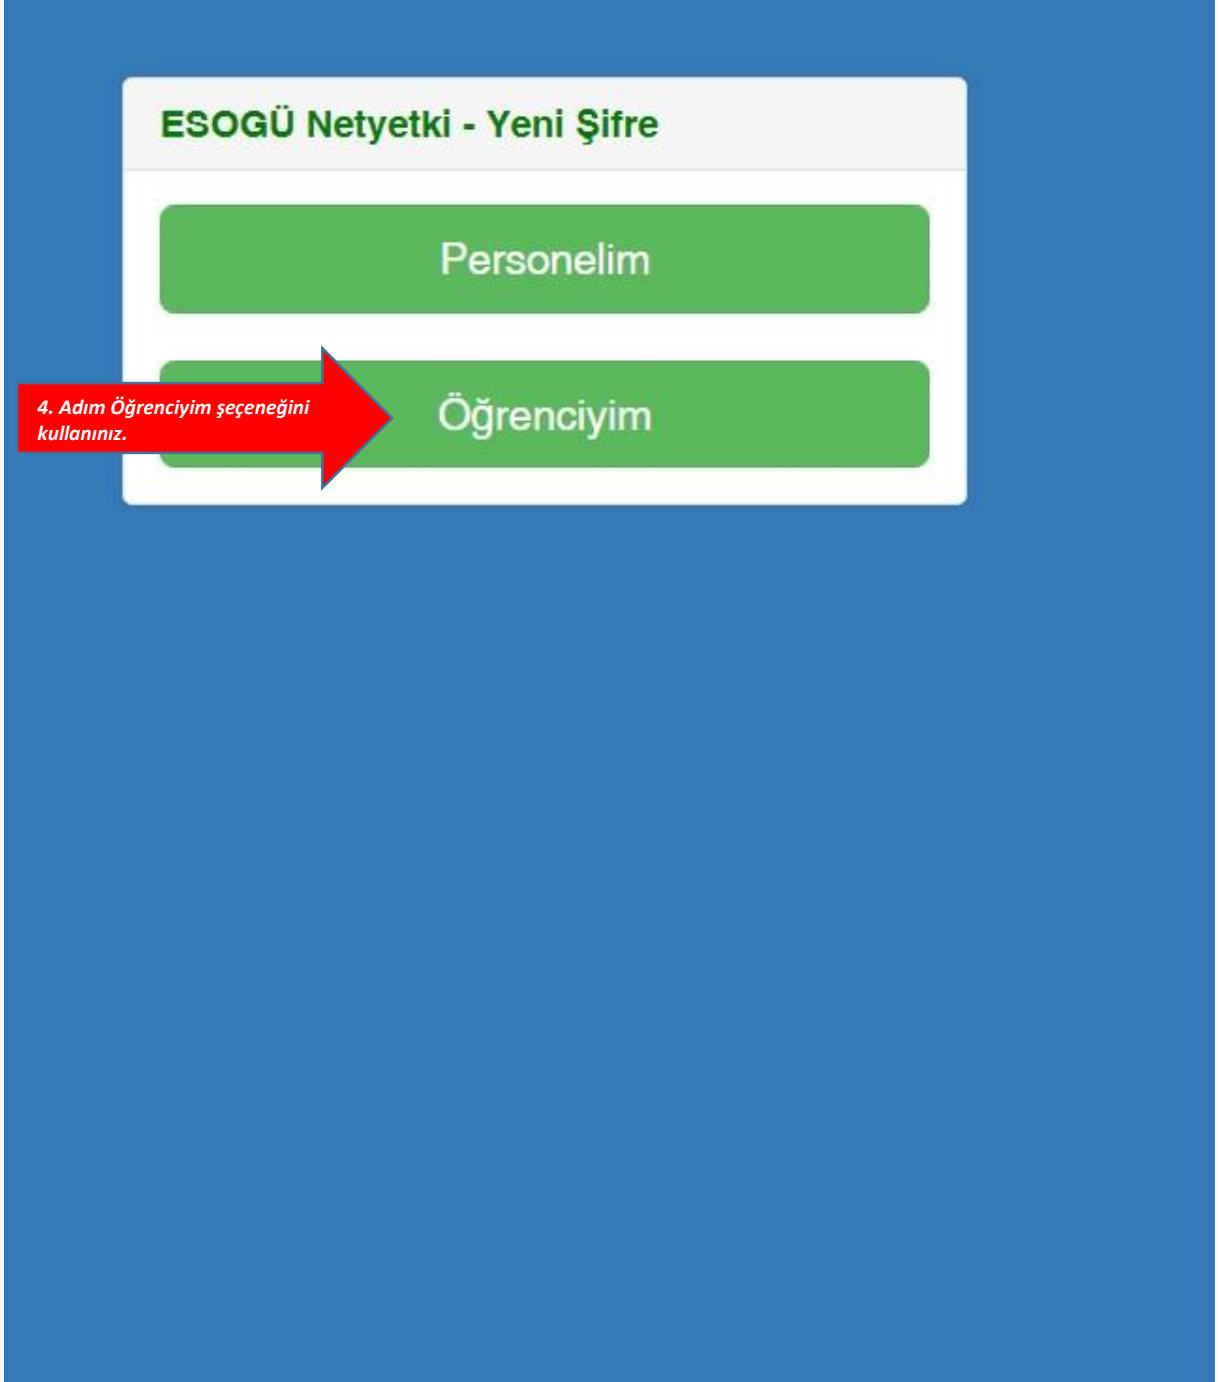

### ESOGÜ Netyetki - Yeni Şifre

Mevcut Netyetki şifrenizi biliyorsanız Yeni güvenli Netyetki şifrenizi belirlemek için **Mevcut Şifreyi Güncelle** butonuna tıklayınız

Mevcut Şifreyi Güncelle

İlk kez Netyetki şifrenizi belirliyorsanız ya da Mevcut Netyetki şifrenizi hatırlamıyorsanız **Yeni Şifre Oluştur** butonuna tıklayınız

Yeni Şifre Oluştur

Vazgeç ve Site Girişine Dön

Netyetki Nedir?

3. Adım Yeni Şifre Oluştur seçeneğini kullanınız.